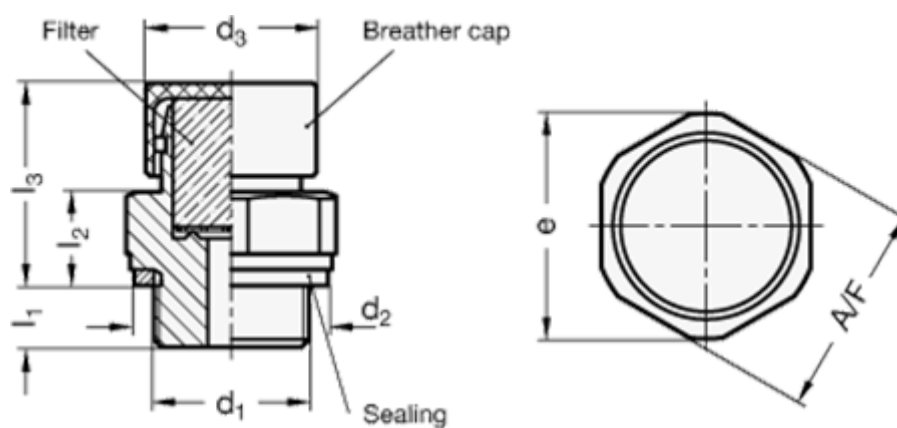

Data Sheet

Article number: 20882M2415MSM
Description: E+G Udluftningsfilter
Breather filters GN 882-M24x1.5-MS-M

Measures

A/F	= 30
d2	= 29
d3	= 22
e	= 32.5
l1	= 8
l2	= 12
l3	= 26
Thread d1	= M24x1.5