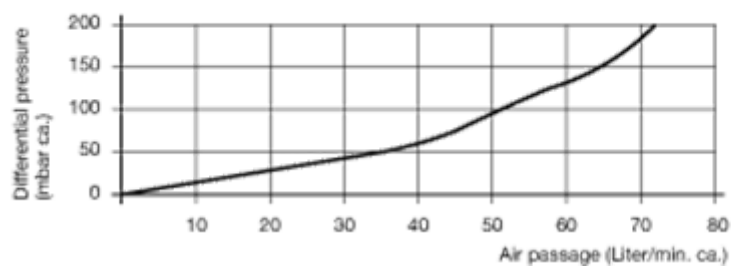

Data Sheet

Article number: 20882M2415MSM
Description: E+G Udluftningsfilter
Breather filters GN 882-M24x1.5-MS-M

Measures

A/F	= 30
d2	= 29
d3	= 22
e	= 32.5
l1	= 8
l2	= 12
l3	= 26
Thread d1	= M24x1.5